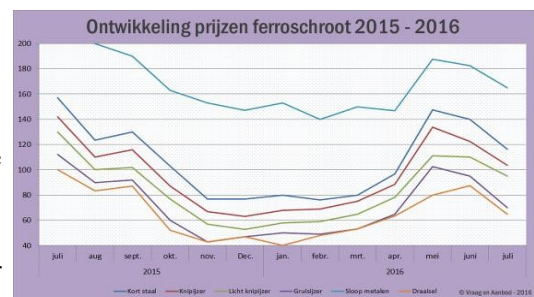

1. Keurmerk verlengd
2. IJzerprijs
3. LED-verlichting
4. Sluiting Bouwvak week 30, 31 & 32

MRF Keurmerk verlengd!

Dinsdag 14 juni 2016 heeft Geelhoed de jaarlijkse audit voor het MRF Keurmerk behaald. Het vernieuwde lidmaatschapsbord 2016-2017 is te zien op de bedrijfsmuur. Er werden geen tekortkomingen geconstateerd. Directie en medewerkers streven er uiteraard naar om ook in de toekomst aan de eisen te blijven voldoen en waar mogelijk de organisatie nog te verbeteren. Bekijk het MRF Keurmerk [Certificaat 2016-2017](#).

IJzerprijs na opleving in het voorjaar weer flink gezakt

Nadat de prijs van ijzer in april en begin mei kortstondig een flinke opleving kende is deze vanaf half mei helaas weer flink onderuit gegaan en zijn we inmiddels weer bijna terug op het lage niveau van begin 2016. In de [grafiek](#) is de prijsontwikkeling van verschillende metalen van juli 2015-juli 2016 weergegeven.

Omdat de verwachte groei voor de rest van het jaar matig is zal de prijs de komende tijd vermoedelijk op het huidige niveau blijven steken. Ook de prijs van ijzererts zal voorlopig laag blijven en enkele grote ijzermijnen hebben al aangekondigd hun productie te zullen