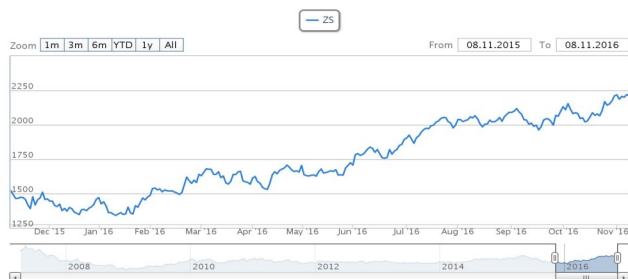

Nieuwe website Geelhoed en actief op Facebook

Vanaf oktober 2016 heeft Geelhoed een nieuwe website boordevol informatie. Achter de vijf gele blokken kunt uitgebreide informatie vinden, over (Schaal)inkoop, uitgebreide Containerservice, Afhaalservice, inname van Loodaccu's en pakketteren. Op de nieuwspagina wordt het meest actuele blogs geplaatst.

Geelhoed is ook actief op facebook.

Geelhoed is tijdens de feestdagen gesloten

Geelhoed is gesloten vanaf vrijdag 23 december 12.30 uur t/m 2 januari 2017!